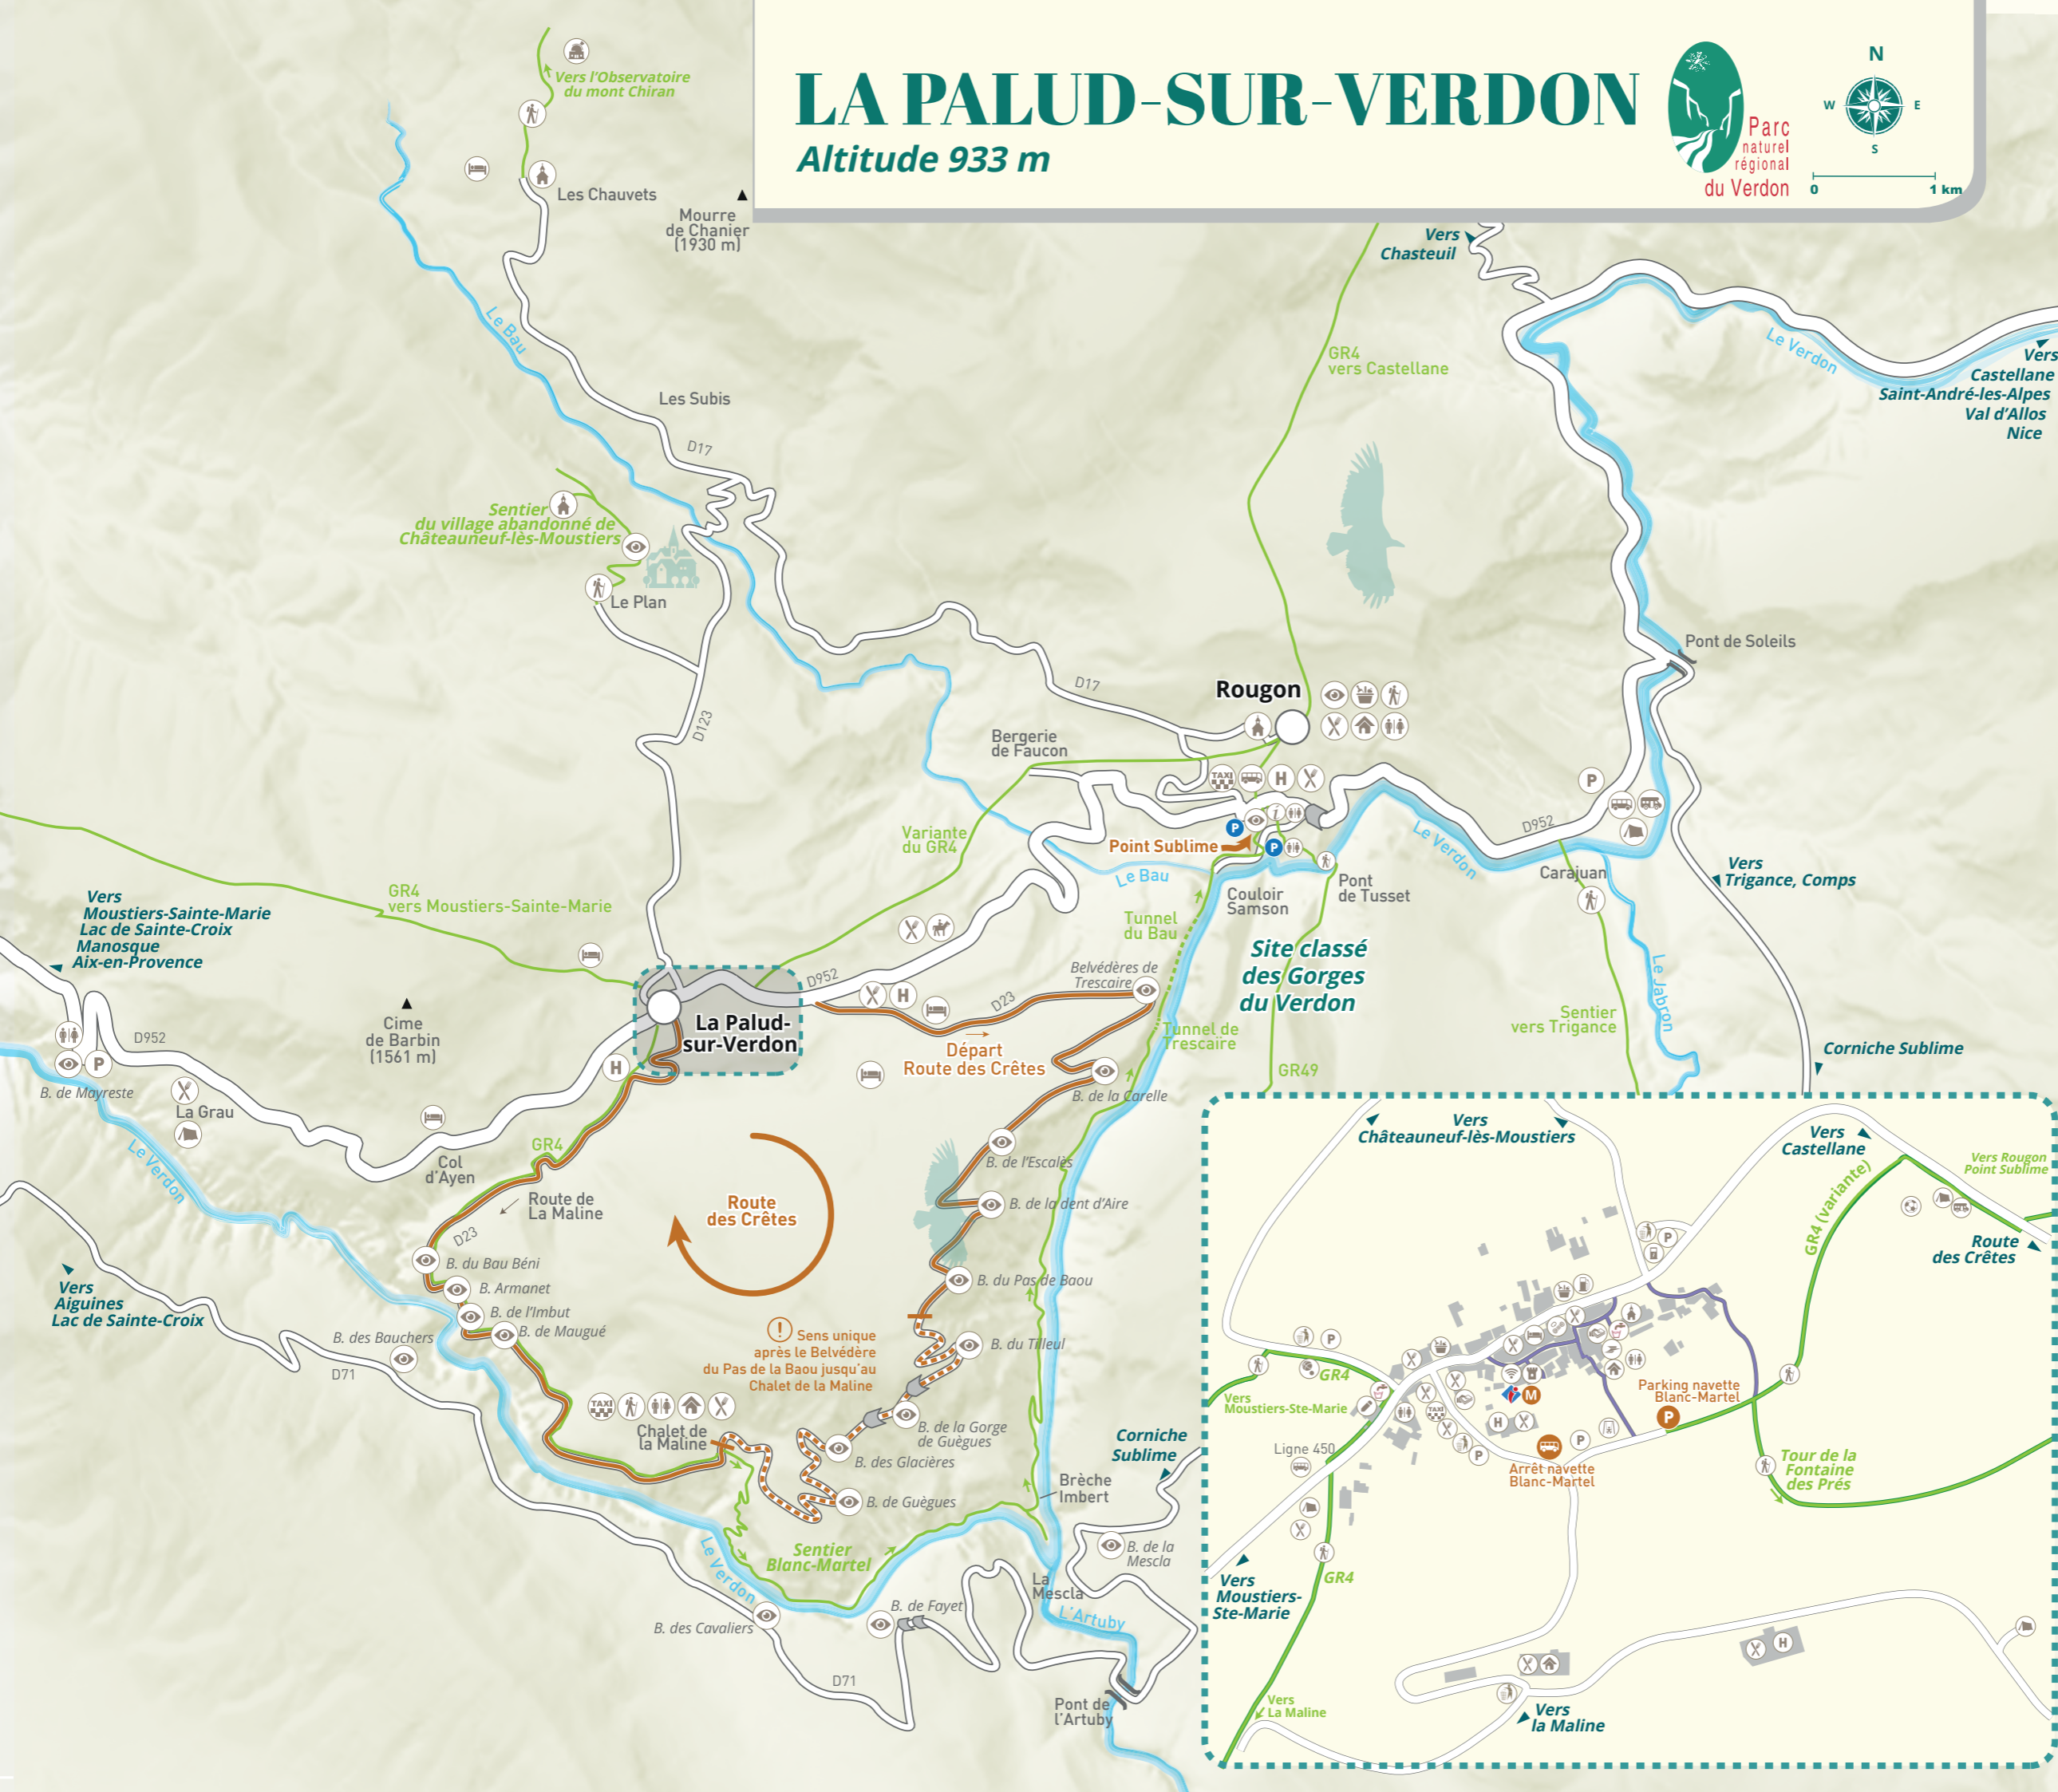

LA PALUD-SUR-VERDON

Altitude 933 m

Légende - Key - Legenda

- Office de Tourisme - tourist office / ufficio del turismo
- Maison de site - tourist information / informazioni turistiche
- Parking gratuit - free car park - parcheggio
- Parking payant en saison touristique / paid parking in tourist season / parcheggi a pagamento nella stagione turistica
- Station essence - gas station - stazione di benzina
- Borne de recharge pour véhicule électrique / electric vehicle charging station / stazione di ricarica per veicoli elettrici
- Arrêt de bus - bus stop - fermata dell'autobus
- Arrêt de taxi - taxi stop - fermata del taxi
- Hôtel - hotel - albergo
- Chambre d'hôtes - bed and breakfast
- Gîte d'étape - gîte - agriturismo
- Camping - camp site - campeggio
- Aire de camping car - motorhome area / area per camper
- Point de vue - vantage point - punto di vista
- Musée - museum - museo
- Château - castle - castello
- Église / Chapelle - church / chapel - chiesa / capella
- Restaurant - restaurant - ristorante
- Supermarché / Épicerie - supermarket / supermercato
- Toilettes publiques - toilet - bagni pubblici
- Zone wifi gratuit - free wifi zone - zona wifi gratuita
- La Poste - post office - ufficio postale
- Distributeur de billets - cash machine - bancomat
- École - school - scuola
- Départ de randonnée pédestre - hiking - gita
- Centre équestre - riding stable - centro equestre
- Matériel d'escalade - climbing equipment / attrezzatura da arrampicata
- Terrain de football - football field - campo di vista
- Terrain de jeux - football field - campo di vista
- Boulodrome - petanque alley - bocce
- Observatoire astronomique - refuge et restauration / astronomical observatory - shelter and restaurant / osservatorio astronomico - rifugio e ristorante
- Observer les vautours - observe the vultures / osserva gli avvoltoi
- Point de collecte des déchets - trash - spazzatura
- Fontaine - fountain - fontana